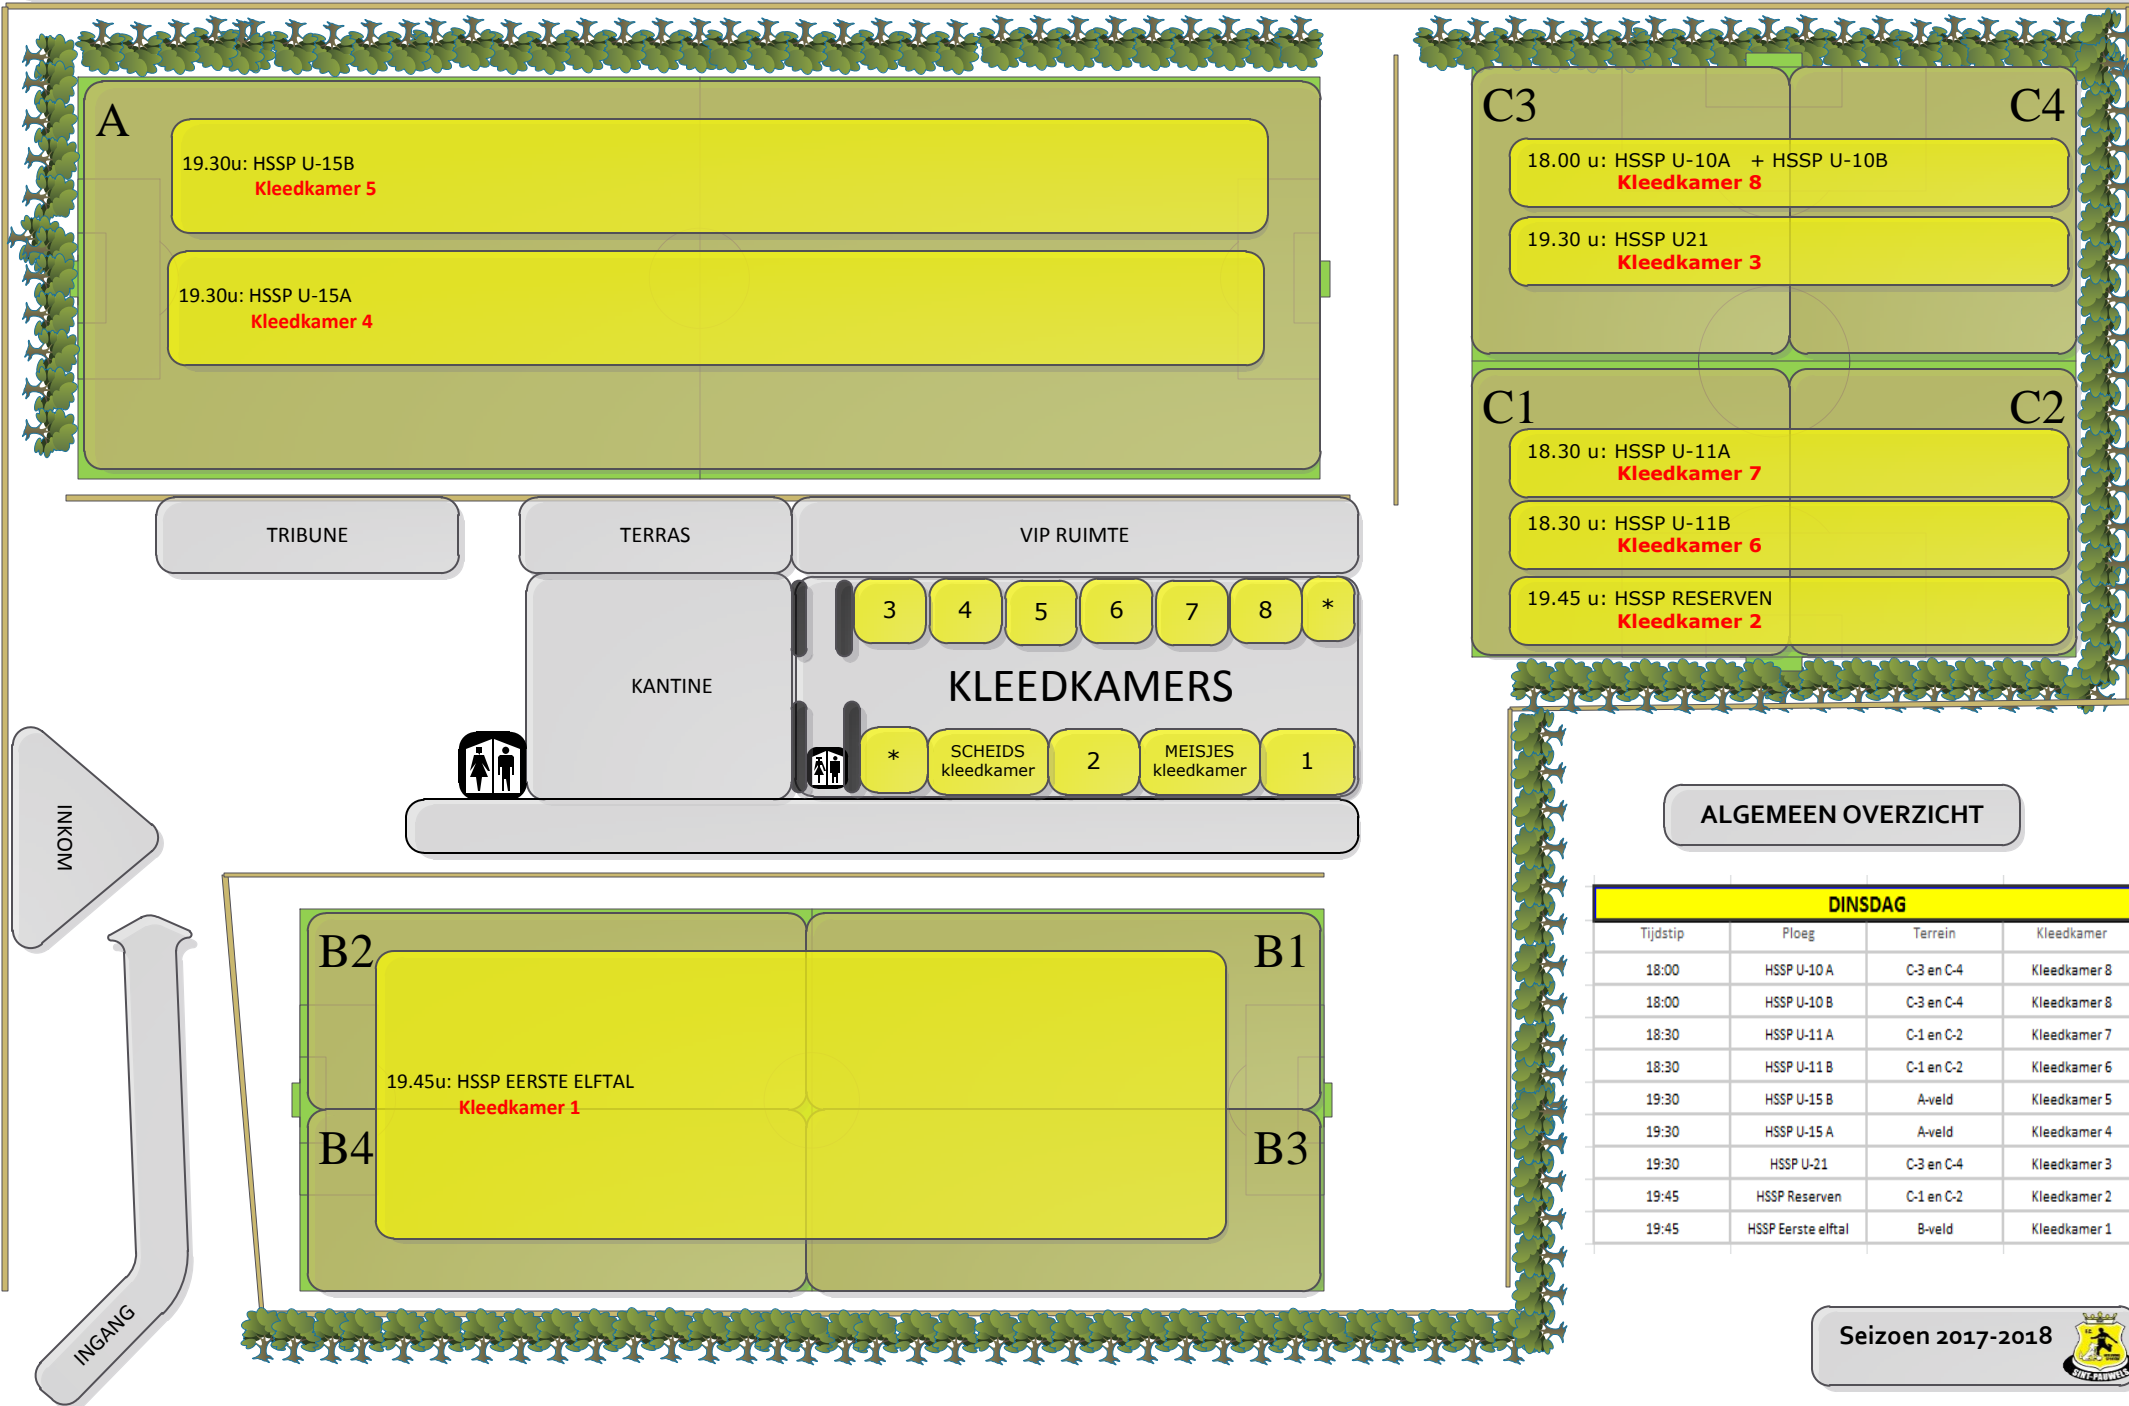

VELDINDELING DINSDAG

ALGEMEEN OVERZICHT

DINSDAG			
Tijdstip	Ploeg	Terrein	Kleedkamer
18:00	HSSP U-10 A	C-3 en C-4	Kleedkamer 8
18:00	HSSP U-10 B	C-3 en C-4	Kleedkamer 8
18:30	HSSP U-11 A	C-1 en C-2	Kleedkamer 7
18:30	HSSP U-11 B	C-1 en C-2	Kleedkamer 6
19:30	HSSP U-15 B	A-veld	Kleedkamer 5
19:30	HSSP U-15 A	A-veld	Kleedkamer 4
19:30	HSSP U-21	C-3 en C-4	Kleedkamer 3
19:45	HSSP Reserven	C-1 en C-2	Kleedkamer 2
19:45	HSSP Eerste elftal	B-veld	Kleedkamer 1