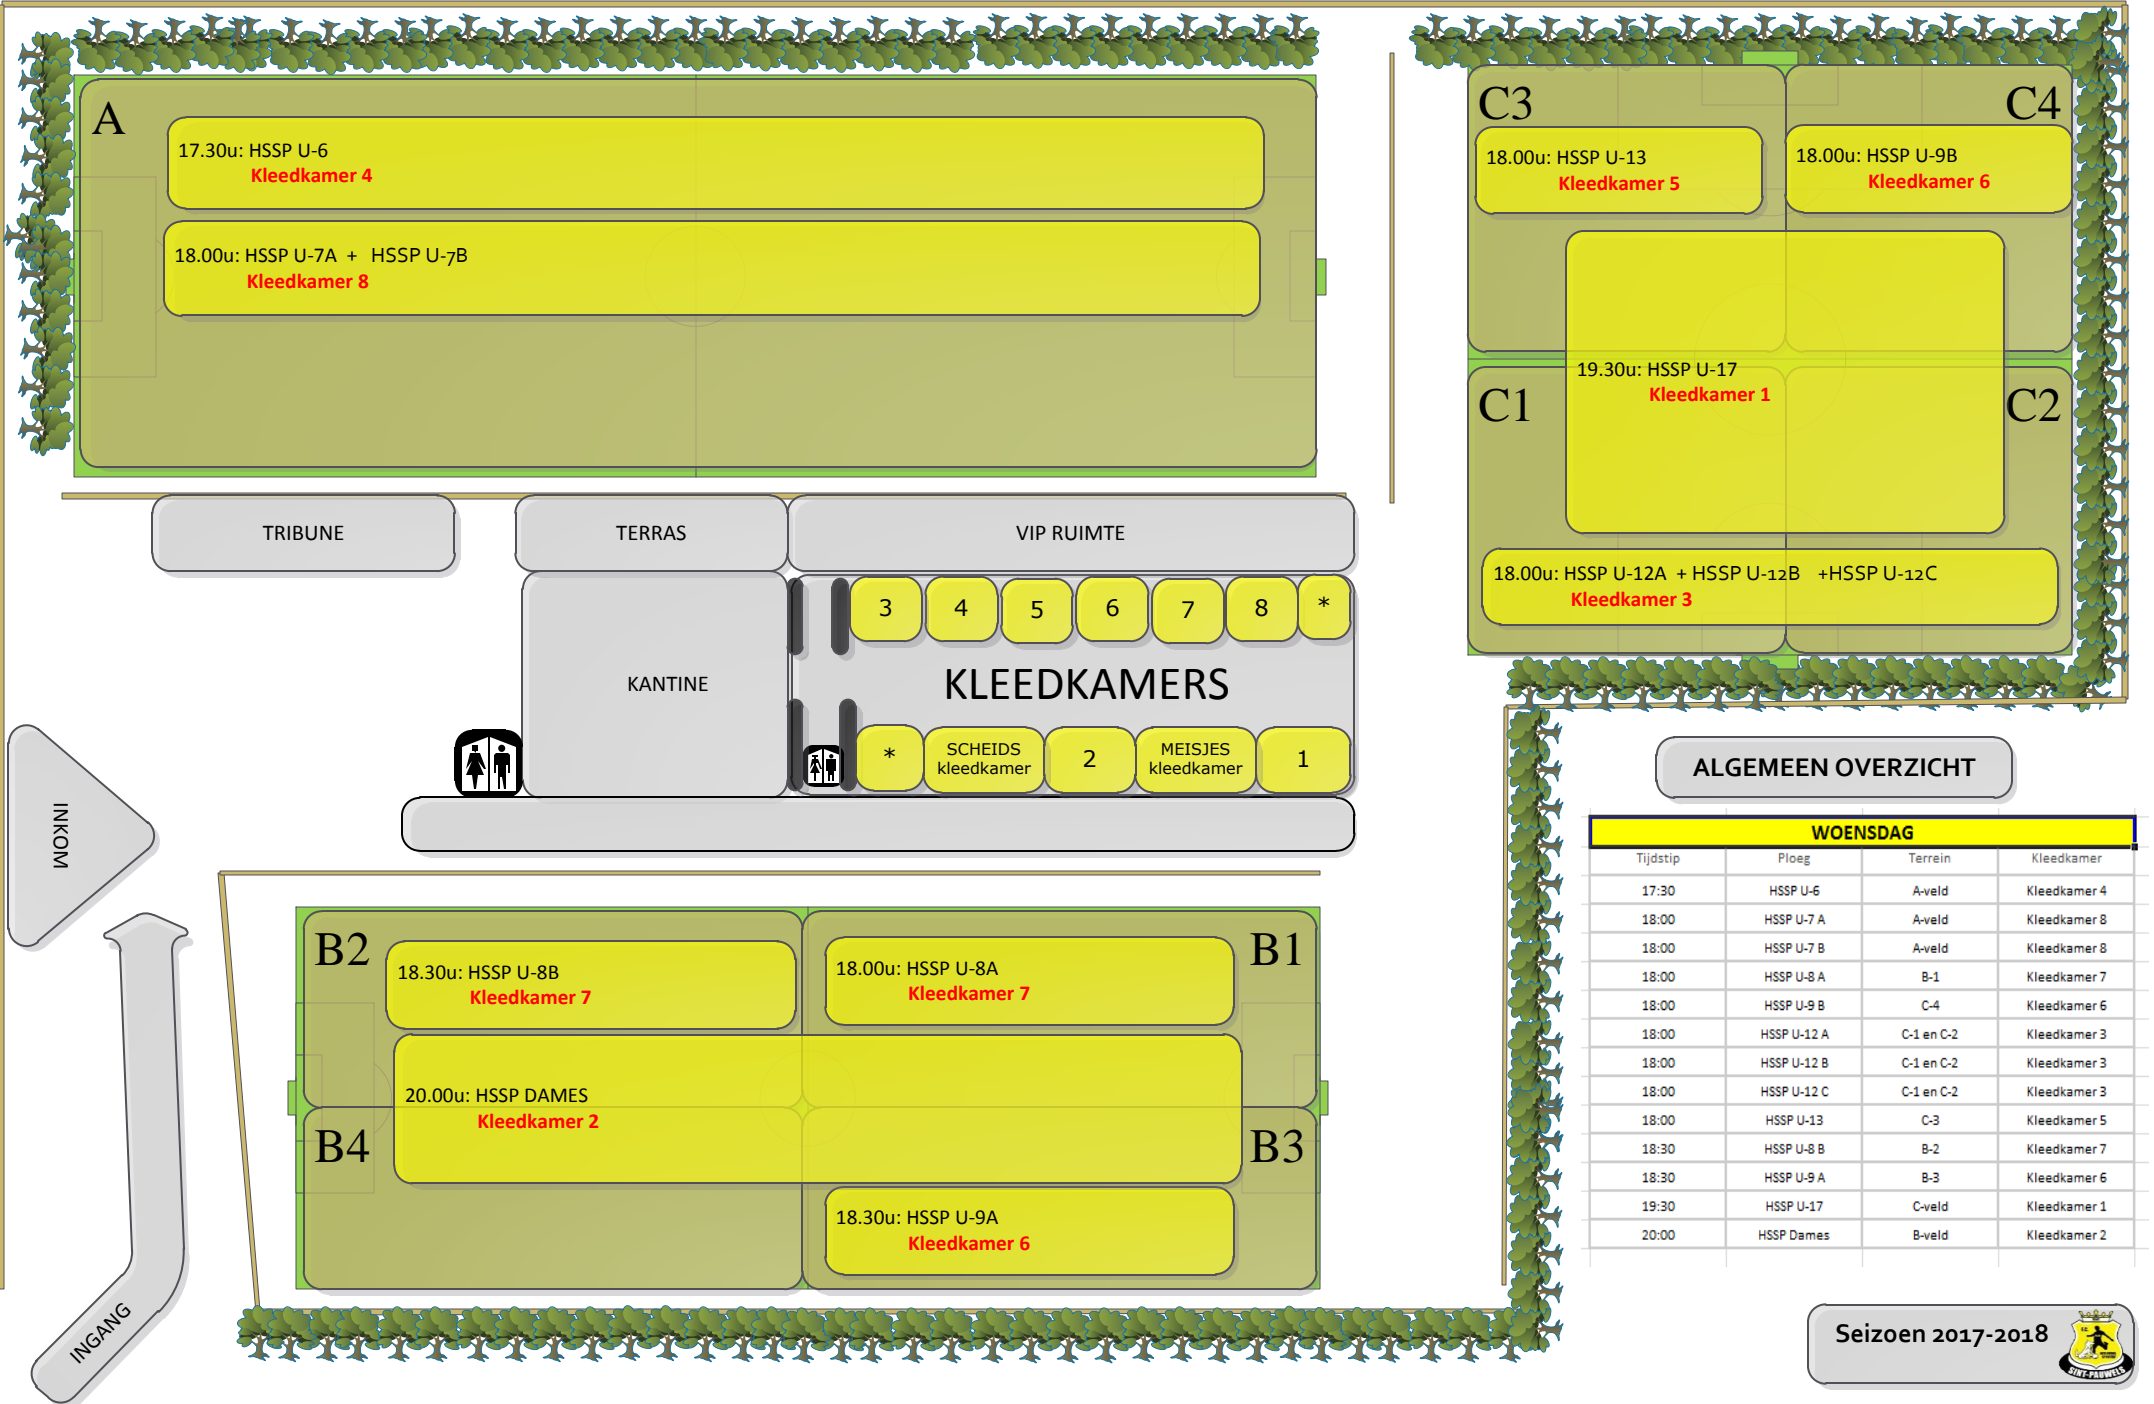

VELDINDELING WOENSDAG

ALGEMEEN OVERZICHT

WOENSDAG			
Tijdstip	Ploeg	Terrain	Kleedkamer
17:30	HSSP U-6	A-veld	Kleedkamer 4
18:00	HSSP U-7 A	A-veld	Kleedkamer 8
18:00	HSSP U-7 B	A-veld	Kleedkamer 8
18:00	HSSP U-8 A	B-1	Kleedkamer 7
18:00	HSSP U-9 B	C-4	Kleedkamer 6
18:00	HSSP U-12 A	C-1 en C-2	Kleedkamer 3
18:00	HSSP U-12 B	C-1 en C-2	Kleedkamer 3
18:00	HSSP U-12 C	C-1 en C-2	Kleedkamer 3
18:00	HSSP U-13	C-3	Kleedkamer 5
18:30	HSSP U-8 B	B-2	Kleedkamer 7
18:30	HSSP U-9 A	B-3	Kleedkamer 6
19:30	HSSP U-17	C-veld	Kleedkamer 1
20:00	HSSP Dames	B-veld	Kleedkamer 2